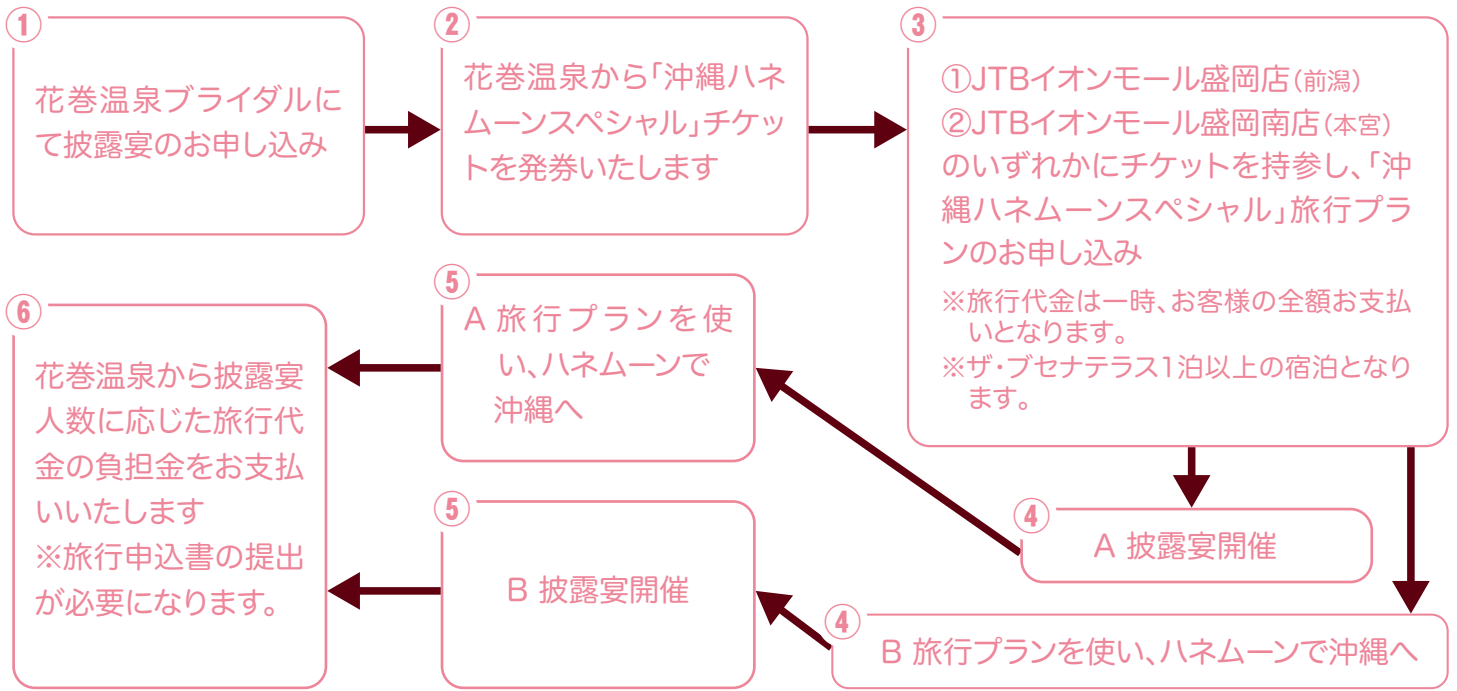

沖縄ハネムーンスペシャルお申し込みの流れ

しあわせのそばに…

花巻温泉だからこそ味わっていただけるここだけの特別なおもてなしをご提案
温泉×ホテルウエディング最大の魅力“上質な空間と行き届いたサービス”そして“ゆっくりと寛げるぬくもり”
あたたかなウエディングをご提供致します。

しあわせのそばに

beside your happiness

The Grand Resort
Hanamaki onsen
WEDDING

花巻温泉

佳松園・ホテル千秋閣・ホテル花巻・ホテル紅葉館

〒025-0304 岩手県花巻市湯本1-125

Mail: bridal@hanamakionsen.co.jp

花巻温泉

検索

お客様専用直通無料ダイヤル

0800-800-2187

TEL.0198-37-2244 Time In 9:00-19:00