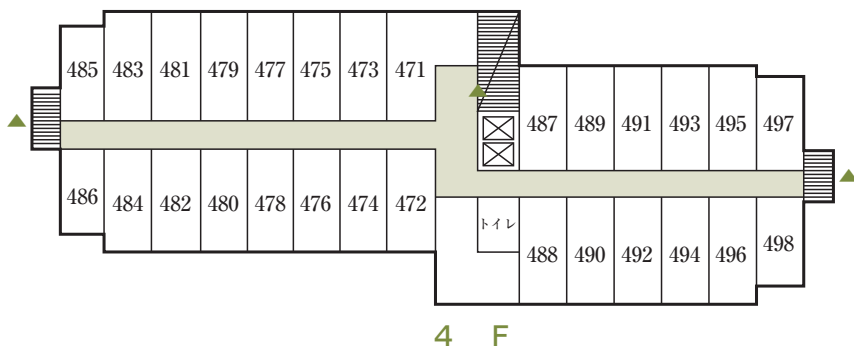

様 名

ご宿泊 年 月 日

減員の場合は返室または割増料金となります。

お部屋割	タイプ	広さ	部屋番号
	和 室	8/10/20畳	
	ツ イ ン	37.8㎡	
	和 洋 室	75.6㎡(12畳+ツイン)	

6 F 禁煙 フロア	部屋番号	畳 数	定員	確定人員	部屋番号	畳 数	定員	確定人員
	671	20			683	ツイン	2	
	672	10	5		684	ツイン	2	
	673	10	5		685	ツイン	2	
	674	10	5		686	ツイン	2	
	675	10	5		687	和洋室	6	
	676	10	5		688	和洋室	6	
	677	10	5		689	和洋室	6	
	678	10	5		690	和洋室	6	
	679	10	5					
680	和洋室	6						
681	ローズスイート							
682	和洋室	6						

5 F 禁煙 フロア	部屋番号	畳 数	定員	確定人員	部屋番号	畳 数	定員	確定人員
	571	20			587	10	5	
	572	10	5		588	10	5	
	573	10	5		589	10	5	
	574	10	5		590	10	5	
	575	10	5		591	10	5	
	576	10	5		592	10	5	
	577	10	5		593	10	5	
	578	10	5		594	10	5	
	579	10	5		595	10	5	
	580	10	5		596	10	5	
	581	10	5		597	8	4	
	582	10	5		598	8	4	
	583	10	5					
584	10	5						
585	8	4						
586	8	4						

4 F 禁煙 フロア	部屋番号	畳 数	定員	確定人員	部屋番号	畳 数	定員	確定人員
	471	20			487	10	5	
	472	10	5		488	10	5	
	473	10	5		489	10	5	
	474	10	5		490	10	5	
	475	10	5		491	10	5	
	476	10	5		492	10	5	
	477	10	5		493	10	5	
	478	10	5		494	10	5	
	479	10	5		495	10	5	
	480	10	5		496	10	5	
	481	10	5		497	8	4	
	482	10	5		498	8	4	
	483	10	5					
484	10	5						
485	8	4						
486	8	4						

3 F	部屋番号	畳 数	定員	確定人員	部屋番号	畳 数	定員	確定人員
	371	20			387	10	5	
	372	10	5		388	10	5	
	373	10	5		389	10	5	
	374	10	5		390	10	5	
	375	10	5		391	10	5	
	376	10	5		392	10	5	
	377	10	5		393	10	5	
	378	10	5		394	10	5	
	379	10	5		395	10	5	
	380	10	5		396	10	5	
	381	10	5		397	8	4	
	382	10	5		398	8	4	
	383	10	5					
384	10	5						
385	8	4						
386	8	4						

▲非常階段

確定人員合計