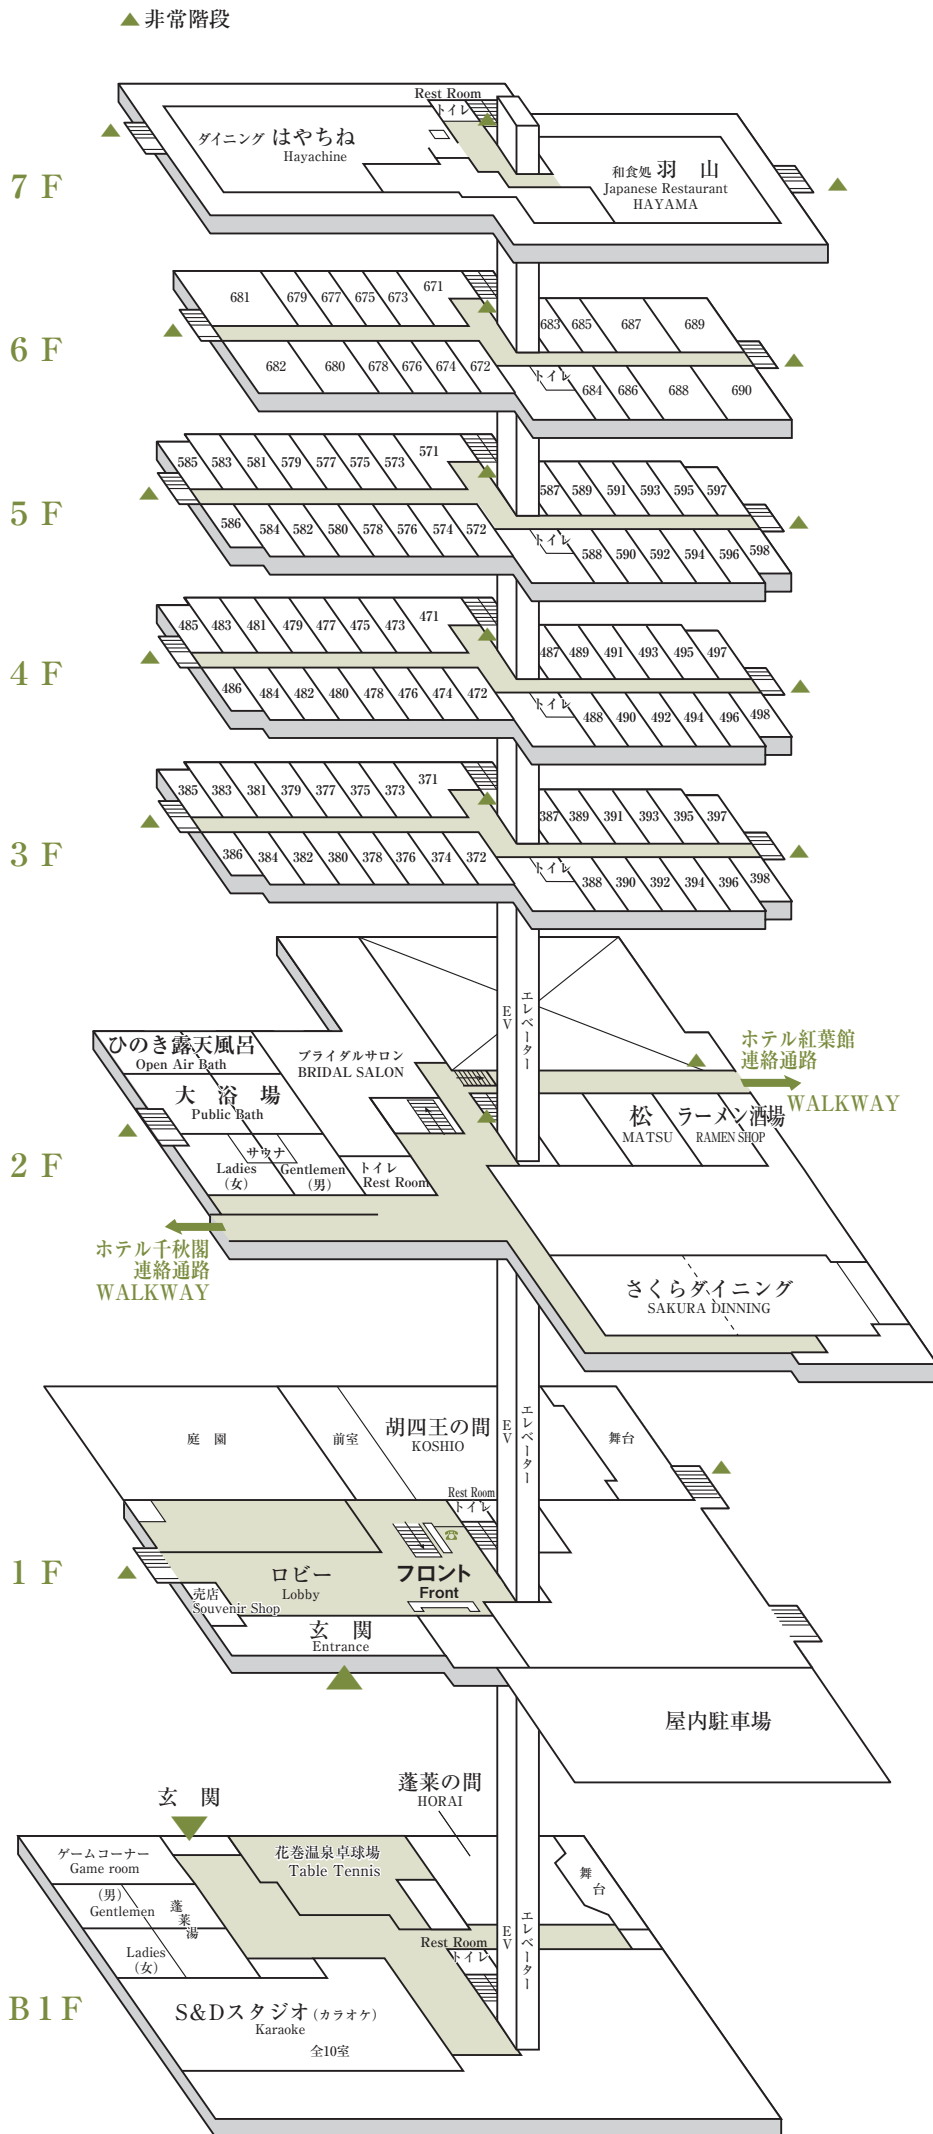

様 名

ご宿泊 年 月 日

〈ご案内〉

- 7 F…………… 和食処「羽山」
 ダイニング はやちね
- 3 F～6 F… 客室
- 2 F…………… さくらダイニング・中宴会場・ラーメン酒場
 大浴場（ひのき露天風呂・サウナ付）
 ブライダルサロン
 ホテル千秋閣・ホテル紅葉館への連絡通路
- 1 F…………… フロント・ロビー
 売店「ひめかみ」 大ホール
- B1 F…………… 蓬菜湯・大広間
 カラオケ「S&Dスタジオ」
 ゲームコーナー
 花巻温泉卓球場

様 名

ご宿泊 年 月 日

減員の場合は返室または割増料金となります。

お部屋割	タイプ	広さ	部屋番号
	和 室	8/10/20畳	
	ツ イ ン	37.8㎡	
	和 洋 室	75.6㎡(12畳+ツイン)	

6 F 禁煙 フロア	部屋番号	畳 数	定員	確定人員	部屋番号	畳 数	定員	確定人員
	671	20			683	ツイン	2	
	672	10	5		684	ツイン	2	
	673	10	5		685	ツイン	2	
	674	10	5		686	ツイン	2	
	675	10	5		687	和洋室	6	
	676	10	5		688	和洋室	6	
	677	10	5		689	和洋室	6	
	678	10	5		690	和洋室	6	
	679	10	5					
680	和洋室	6						
681	ローズスイート							
682	和洋室	6						