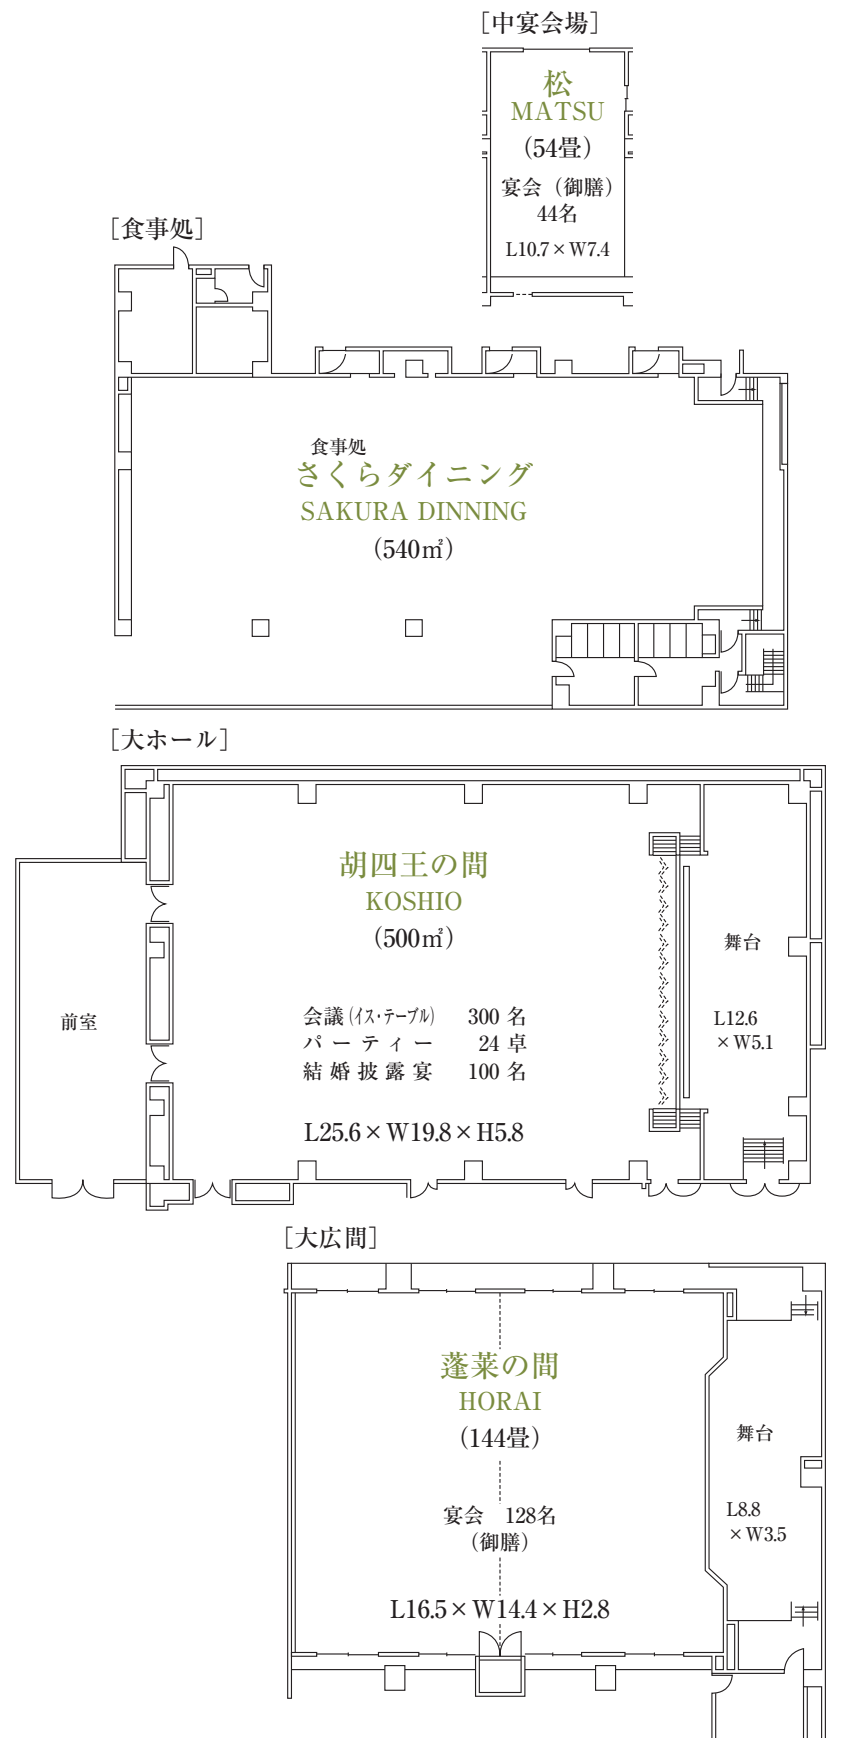

様 名

ご宿泊 年 月 日

〈ご案内〉

- 7 F…………… 和食処「羽山」
 ダイニング はやちね
- 3 F～6 F… 客室
- 2 F…………… さくらダイニング・中宴会場・ラーメン酒場
 大浴場（ひのき露天風呂・サウナ付）
 ブライダルサロン
 ホテル千秋閣・ホテル紅葉館への連絡通路
- 1 F…………… フロント・ロビー
 売店「ひめかみ」 大ホール
- B1 F…………… 蓬菜湯・大広間
 カラオケ「S&Dスタジオ」
 ゲームコーナー
 花巻温泉卓球場

様 名

ご宿泊 年 月 日

減員の場合は返室または割増料金となります。

お部屋割	タイプ	広さ	部屋番号
	和 室	8/10/20畳	
	ツ イ ン	37.8㎡	
	和 洋 室	75.6㎡(12畳+ツイン)	

6 F 禁煙 フロア	部屋番号	畳 数	定員	確定人員	部屋番号	畳 数	定員	確定人員
	671	20			683	ツイン	2	
	672	10	5		684	ツイン	2	
	673	10	5		685	ツイン	2	
	674	10	5		686	ツイン	2	
	675	10	5		687	和洋室	6	
	676	10	5		688	和洋室	6	
	677	10	5		689	和洋室	6	
	678	10	5		690	和洋室	6	
	679	10	5					
680	和洋室	6						
681	ローズスイート							
682	和洋室	6						