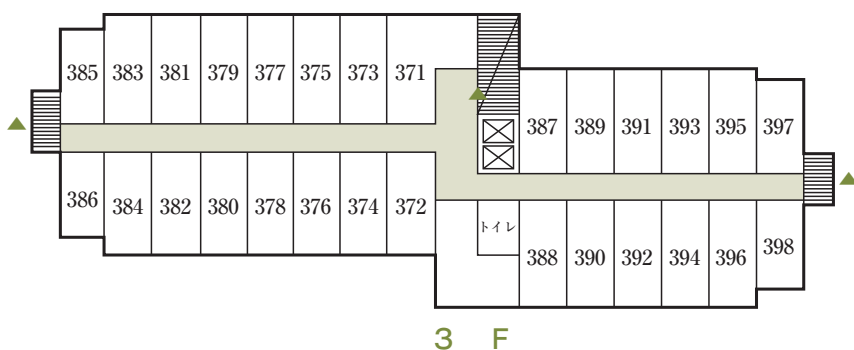

様 名

ご宿泊 年 月 日

減員の場合は返室または割増料金となります。

お部屋割	タイプ	広さ	部屋番号
	和 室	8/10/20畳	
	ツ イ ン	37.8㎡	
	和 洋 室	75.6㎡(12畳+ツイン)	

6 F 禁煙 フロア	部屋番号	畳 数	定員	確定人員	部屋番号	畳 数	定員	確定人員
	671	20			683	ツイン	2	
	672	10	5		684	ツイン	2	
	673	10	5		685	ツイン	2	
	674	10	5		686	ツイン	2	
	675	10	5		687	和洋室	6	
	676	10	5		688	和洋室	6	
	677	10	5		689	和洋室	6	
	678	10	5		690	和洋室	6	
	679	10	5					
680	和洋室	6						
681	ローズスイート							
682	和洋室	6						

5 F 禁煙 フロア	部屋番号	畳 数	定員	確定人員	部屋番号	畳 数	定員	確定人員
	571	20			587	10	5	
	572	10	5		588	10	5	
	573	10	5		589	10	5	
	574	10	5		590	10	5	
	575	10	5		591	10	5	
	576	10	5		592	10	5	
	577	10	5		593	10	5	
	578	10	5		594	10	5	
	579	10	5		595	10	5	
	580	10	5		596	10	5	
	581	10	5		597	8	4	
	582	10	5		598	8	4	
	583	10	5					
584	10	5						
585	8	4						
586	8	4						

4 F 禁煙 フロア	部屋番号	畳 数	定員	確定人員	部屋番号	畳 数	定員	確定人員
	471	20			487	10	5	
	472	10	5		488	10	5	
	473	10	5		489	10	5	
	474	10	5		490	10	5	
	475	10	5		491	10	5	
	476	10	5		492	10	5	
	477	10	5		493	10	5	
	478	10	5		494	10	5	
	479	10	5		495	10	5	
	480	10	5		496	10	5	
	481	10	5		497	8	4	
	482	10	5		498	8	4	
	483	10	5					
484	10	5						
485	8	4						
486	8	4						

3 F	部屋番号	畳 数	定員	確定人員	部屋番号	畳 数	定員	確定人員
	371	20			387	10	5	
	372	10	5		388	10	5	
	373	10	5		389	10	5	
	374	10	5		390	10	5	
	375	10	5		391	10	5	
	376	10	5		392	10	5	
	377	10	5		393	10	5	
	378	10	5		394	10	5	
	379	10	5		395	10	5	
	380	10	5		396	10	5	
	381	10	5		397	8	4	
	382	10	5		398	8	4	
	383	10	5					
384	10	5						
385	8	4						
386	8	4						

▲非常階段

確定人員合計