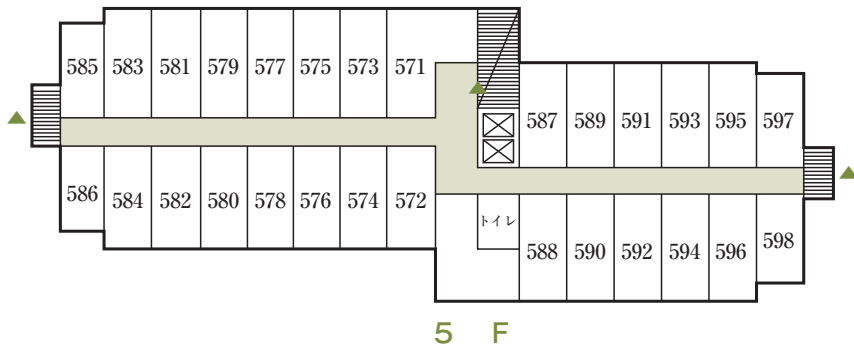

様 名

ご宿泊 年 月 日

減員の場合は返室または割増料金となります。

お部屋割	タイプ	広さ	部屋番号
	和 室	8/10/20畳	
	ツ イ ン	37.8㎡	
	和 洋 室	75.6㎡(12畳+ツイン)	

6 F 禁煙 フロア	部屋番号	畳 数	定員	確定人員	部屋番号	畳 数	定員	確定人員
	671	20			683	ツイン	2	
	672	10	5		684	ツイン	2	
	673	10	5		685	ツイン	2	
	674	10	5		686	ツイン	2	
	675	10	5		687	和洋室	6	
	676	10	5		688	和洋室	6	
	677	10	5		689	和洋室	6	
	678	10	5		690	和洋室	6	
	679	10	5					
680	和洋室	6						
681	ローズスイート							
682	和洋室	6						

5 F 禁煙 フロア	部屋番号	畳 数	定員	確定人員	部屋番号	畳 数	定員	確定人員
	571	20			587	10	5	
	572	10	5		588	10	5	
	573	10	5		589	10	5	
	574	10	5		590	10	5	
	575	10	5		591	10	5	
	576	10	5		592	10	5	
	577	10	5		593	10	5	
	578	10	5		594	10	5	
	579	10	5		595	10	5	
	580	10	5		596	10	5	
	581	10	5		597	8	4	
	582	10	5		598	8	4	
	583	10	5					
584	10	5						
585	8	4						
586	8	4						

4 F 禁煙 フロア	部屋番号	畳 数	定員	確定人員	部屋番号	畳 数	定員	確定人員
	471	20			487	10	5	
	472	10	5		488	10	5	
	473	10	5		489	10	5	
	474	10	5		490	10	5	
	475	10	5		491	10	5	
	476	10	5		492	10	5	
	477	10	5		493	10	5	
	478	10	5		494	10	5	
	479	10	5		495	10	5	
	480	10	5		496	10	5	
	481	10	5		497	8	4	
	482	10	5		498	8	4	
	483	10	5					
484	10	5						
485	8	4						
486	8	4						

3 F	部屋番号	畳 数	定員	確定人員	部屋番号	畳 数	定員	確定人員
	371	20			387	10	5	
	372	10	5		388	10	5	
	373	10	5		389	10	5	
	374	10	5		390	10	5	
	375	10	5		391	10	5	
	376	10	5		392	10	5	
	377	10	5		393	10	5	
	378	10	5		394	10	5	
	379	10	5		395	10	5	
	380	10	5		396	10	5	
	381	10	5		397	8	4	
	382	10	5		398	8	4	
	383	10	5					
384	10	5						
385	8	4						
386	8	4						

▲非常階段

確定人員合計