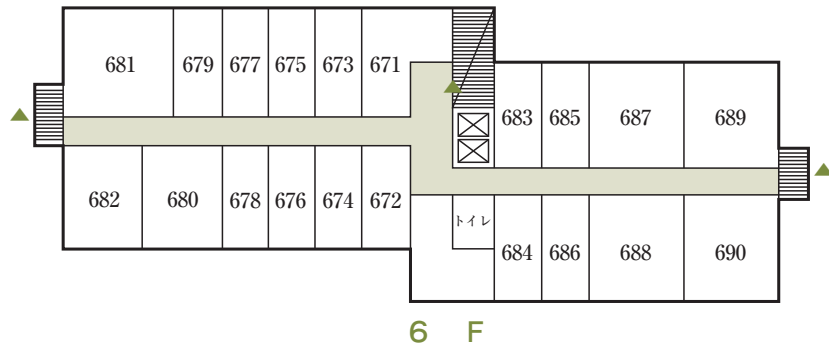

様 名

ご宿泊 年 月 日

減員の場合は返室または割増料金となります。

お部屋割	タイプ	広さ	部屋番号
	和 室	8/10/20畳	
	ツ イ ン	37.8㎡	
	和 洋 室	75.6㎡(12畳+ツイン)	

6 F 禁煙 フロア	部屋番号	畳 数	定員	確定人員	部屋番号	畳 数	定員	確定人員
	671	20			683	ツイン	2	
	672	10	5		684	ツイン	2	
	673	10	5		685	ツイン	2	
	674	10	5		686	ツイン	2	
	675	10	5		687	和洋室	6	
	676	10	5		688	和洋室	6	
	677	10	5		689	和洋室	6	
	678	10	5		690	和洋室	6	
	679	10	5					
680	和洋室	6						
681	ローズスイート							
682	和洋室	6						

5 F 禁煙 フロア	部屋番号	畳 数	定員	確定人員	部屋番号	畳 数	定員	確定人員
	571	20			587	10	5	
	572	10	5		588	10	5	
	573	10	5		589	10	5	
	574	10	5		590	10	5	
	575	10	5		591	10	5	
	576	10	5		592	10	5	
	577	10	5		593	10	5	
	578	10	5		594	10	5	
	579	10	5		595	10	5	
	580	10	5		596	10	5	
	581	10	5		597	8	4	
	582	10	5		598	8	4	
	583	10	5					
584	10	5						
585	8	4						
586	8	4						

4 F 禁煙 フロア	部屋番号	畳 数	定員	確定人員	部屋番号	畳 数	定員	確定人員
	471	20			487	10	5	
	472	10	5		488	10	5	
	473	10	5		489	10	5	
	474	10	5		490	10	5	
	475	10	5		491	10	5	
	476	10	5		492	10	5	
	477	10	5		493	10	5	
	478	10	5		494	10	5	
	479	10	5		495	10	5	
	480	10	5		496	10	5	
	481	10	5		497	8	4	
	482	10	5		498	8	4	
	483	10	5					
484	10	5						
485	8	4						
486	8	4						

3 F	部屋番号	畳 数	定員	確定人員	部屋番号	畳 数	定員	確定人員
	371	20			387	10	5	
	372	10	5		388	10	5	
	373	10	5		389	10	5	
	374	10	5		390	10	5	
	375	10	5		391	10	5	
	376	10	5		392	10	5	
	377	10	5		393	10	5	
	378	10	5		394	10	5	
	379	10	5		395	10	5	
	380	10	5		396	10	5	
	381	10	5		397	8	4	
	382	10	5		398	8	4	
	383	10	5					
384	10	5						
385	8	4						
386	8	4						

▲非常階段

確定人員合計