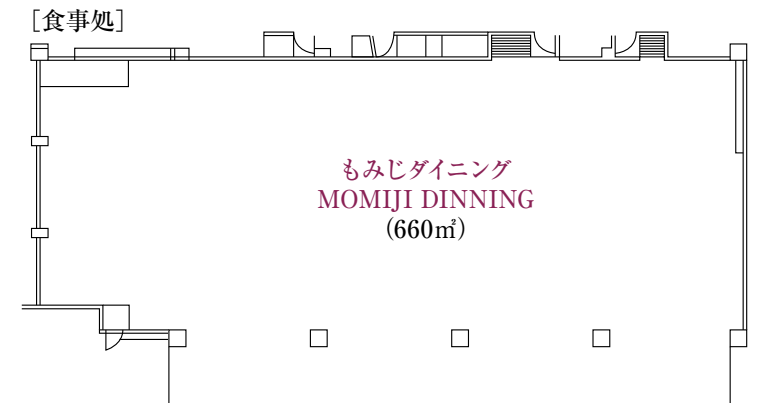

様 名

ご宿泊 年 月 日

▲非常階段

〈ご案内〉

- 7F……………バンケット フォレスト テラス  
貸切りルーム レ・ラブル
- 3F～6F… 客室
- 2F……………もみじダイニング・中宴会場・中ホール・小ホール  
神前式場・ブライズルーム
- 1F……………フロント・ロビー・売店「紅の小径」  
おまつり広場・大ホール・中ホール  
ホテル花巻・ホテル千秋閣への連絡通路
- B1F……………大浴場（露天岩風呂・つば湯・サウナ付）  
アロマエステ「香庵」  
宿泊者限定フィットネスルーム

## 様 名

ご宿泊 年 月 日

減員の場合は返室または割増料金となります。

お部屋は全部屋禁煙となります。

タイプ	広さ	部屋番号
和 室	8/10/15/18/20畳	
ツインA+エキストラ	36.9㎡	
ツイン B	35㎡	
ツイン C	29㎡	
シングル	14.8㎡	
ダブル	31.2㎡	
トリプル	45㎡	
5 ベッド	82㎡	
リビング付ツイン+エキストラ	72㎡	
デラックス4ベッド	72㎡	
和 洋 室	46.95㎡	