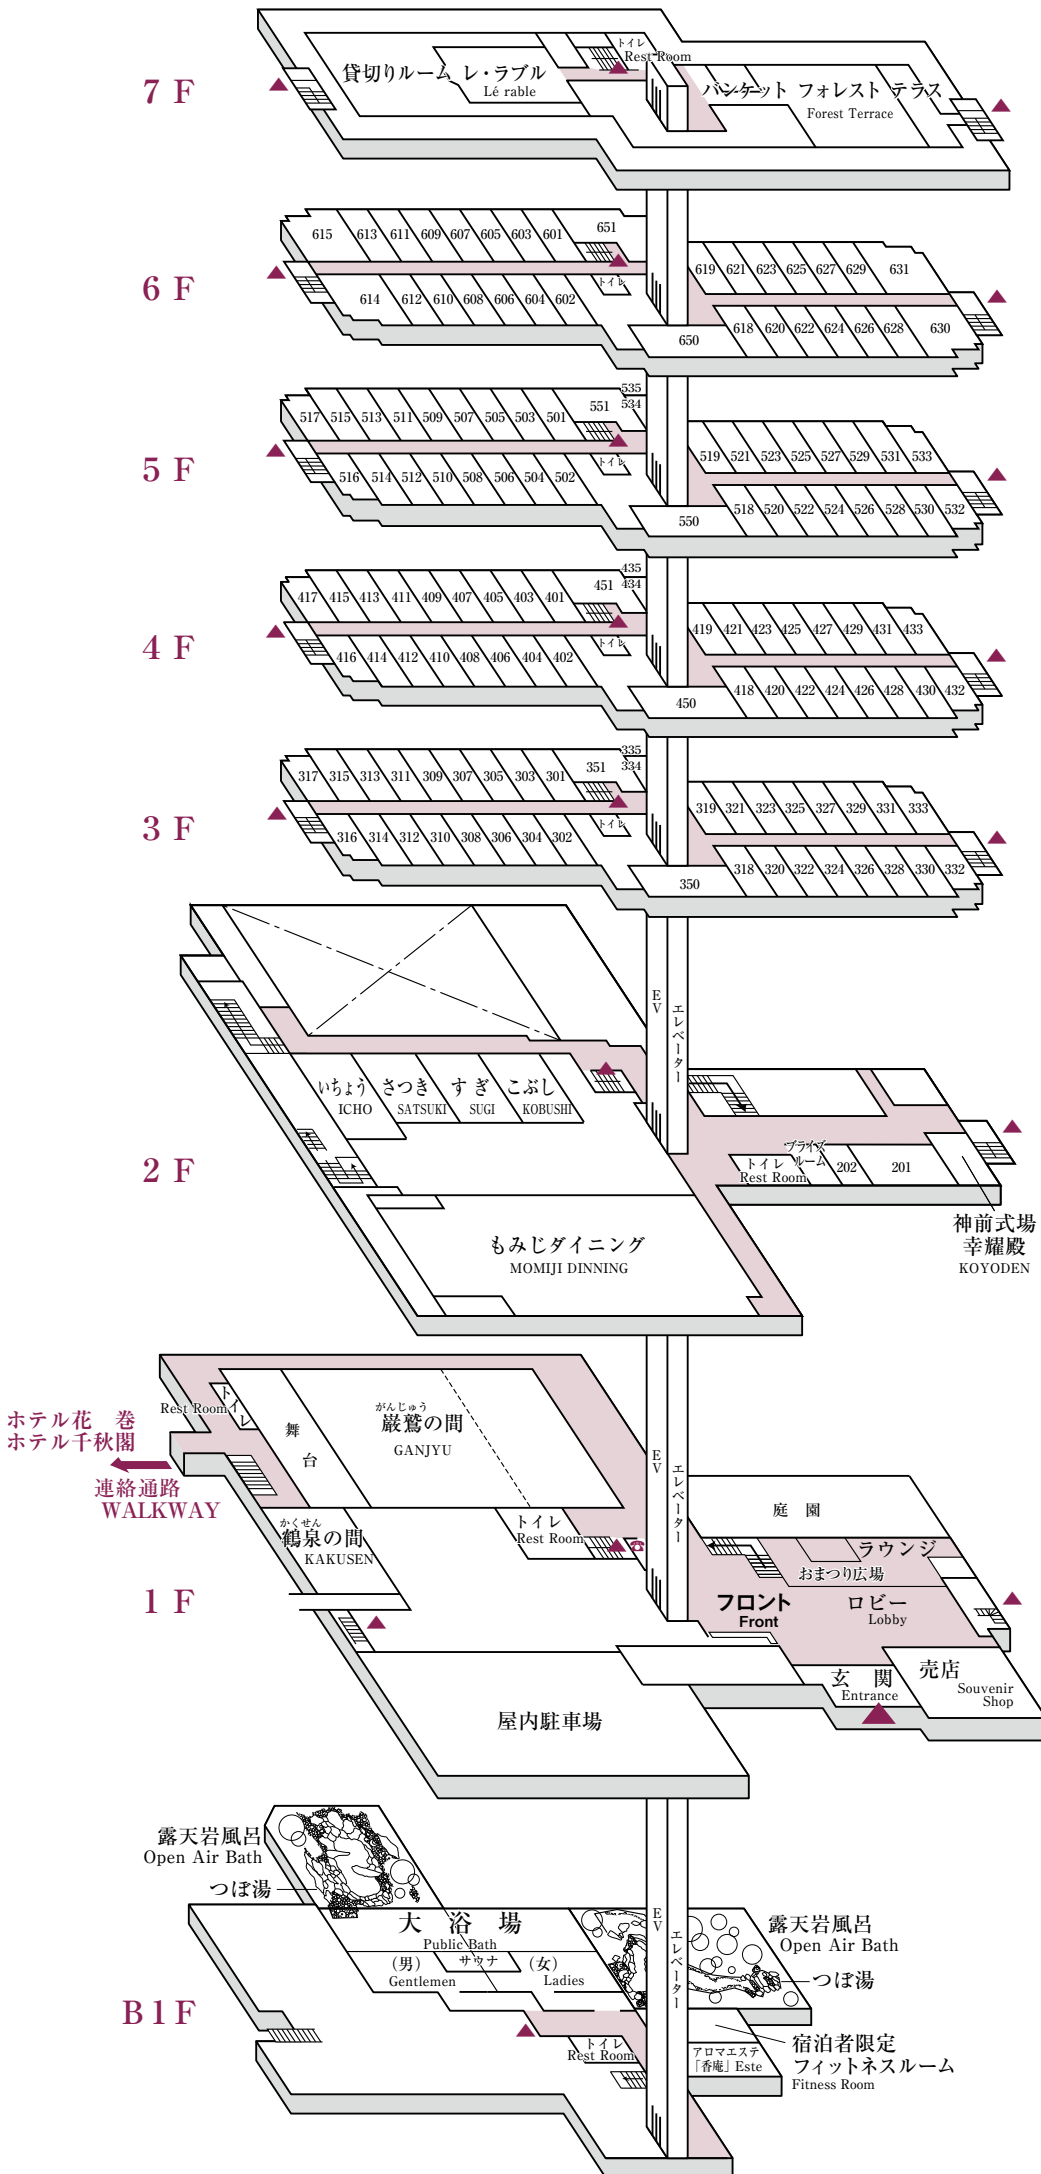

様 名

ご宿泊 年 月 日

▲非常階段

〈ご案内〉

- 7F……………バンケット フォレスト テラス  
貸切りルーム レ・ラブル
- 3F～6F… 客室
- 2F……………もみじダイニング・中宴会場・中ホール・小ホール  
神前式場・ブライズルーム
- 1F……………フロント・ロビー・売店「紅の小径」  
おまつり広場・大ホール・中ホール  
ホテル花巻・ホテル千秋閣への連絡通路
- B1F……………大浴場（露天岩風呂・つば湯・サウナ付）  
アロマエステ「香庵」  
宿泊者限定フィットネスルーム

## 様 名

ご宿泊 年 月 日

減員の場合は返室または割増料金となります。

お部屋は全部屋禁煙となります。

タイプ	広さ	部屋番号
和 室	8/10/15/18/20畳	
ツインA+エキストラ	36.9㎡	
ツイン B	35㎡	
ツイン C	29㎡	
シングル	14.8㎡	
ダブル	31.2㎡	
トリプル	45㎡	
5 ベッド	82㎡	
リビング付ツイン+エキストラ	72㎡	
デラックス4ベッド	72㎡	
和 洋 室	46.95㎡	

301	ツインB	2	
302	ツインB	2	
303	ツインB	2	
304	ツインB	2	
305	ツインB	2	
306	ツインB	2	
307	ツインB	2	
308	ツインB	2	
309	ツインB	2	
310	ツインB	2	
311	ツインB	2	
312	ツインB	2	
313	ツインB	2	
314	ツインB	2	
315	ツインB	2	
316	ツインC	2	
317	ツインC	2	
334	シングル	1	
335	シングル	1	
318	ツインB	2	
319	ツインB	2	
320	ツインB	2	
321	ツインB	2	
322	ツインB	2	
323	ツインB	2	
324	ツインB	2	
325	ツインB	2	
326	ツインB	2	
327	ツインB	2	
328	ツインB	2	
329	ツインB	2	
330	ツインB	2	
331	ツインB	2	
332	ツインC	2	
333	ツインC	2	
350	20		
351	トリプル	3	

401	10	5		418	10	5	
402	10	5		419	10	5	
403	10	5		420	10	5	
404	10	5		421	10	5	
405	10	5		422	10	5	
406	10	5		423	10	5	
407	10	5		424	10	5	
408	10	5		425	10	5	
409	10	5		426	10	5	
410	10	5		427	10	5	
411	10	5		428	10	5	
412	10	5		429	10	5	
413	10	5		430	10	5	
414	10	5		431	10	5	
415	10	5		432	8	4	
416	8	4		433	8	4	
417	8	4					
434	シングル	1		450	20		
435	シングル	1		451	15		