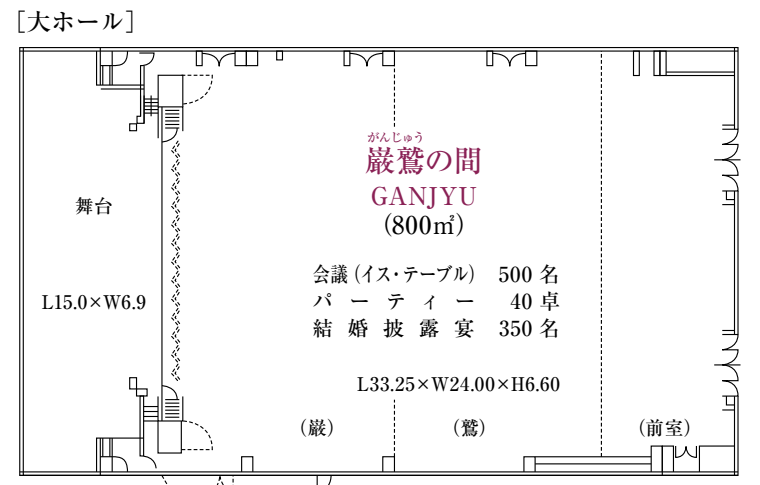

様 名

ご宿泊 年 月 日

▲非常階段

〈ご案内〉

- 7F……………バンケット フォレスト テラス  
貸切りルーム レ・ラブル
- 3F～6F… 客室
- 2F……………もみじダイニング・中宴会場・中ホール・小ホール  
神前式場・ブライズルーム
- 1F……………フロント・ロビー・売店「紅の小径」  
おまつり広場・大ホール・中ホール  
ホテル花巻・ホテル千秋閣への連絡通路
- B1F……………大浴場（露天岩風呂・つば湯・サウナ付）  
アロマエステ「香庵」  
宿泊者限定フィットネスルーム

## 様 名

ご宿泊 年 月 日

減員の場合は返室または割増料金となります。

お部屋は全部屋禁煙となります。

タイプ	広さ	部屋番号
和 室	8/10/15/18/20畳	
ツインA+エキストラ	36.9㎡	
ツイン B	35㎡	
ツイン C	29㎡	
シングル	14.8㎡	
ダブル	31.2㎡	
トリプル	45㎡	
5 ベッド	82㎡	
リビング付ツイン+エキストラ	72㎡	
デラックス4ベッド	72㎡	
和 洋 室	46.95㎡	