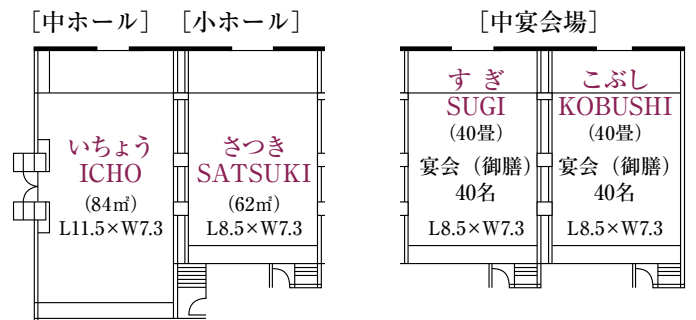

様 名

ご宿泊 年 月 日

▲非常階段

〈ご案内〉

- 7F……………バンケット フォレスト テラス  
貸切りルーム レ・ラブル
- 3F～6F… 客室
- 2F……………もみじダイニング・中宴会場・中ホール・小ホール  
神前式場・ブライズルーム
- 1F……………フロント・ロビー・売店「紅の小径」  
おまつり広場・大ホール・中ホール  
ホテル花巻・ホテル千秋閣への連絡通路
- B1F……………大浴場（露天岩風呂・つば湯・サウナ付）  
アロマエステ「香庵」  
宿泊者限定フィットネスルーム

## 様 名

ご宿泊 年 月 日

減員の場合は返室または割増料金となります。

お部屋は全部屋禁煙となります。

タイプ	広さ	部屋番号
和 室	8/10/15/18/20畳	
ツインA+エキストラ	36.9㎡	
ツイン B	35㎡	
ツイン C	29㎡	
シングル	14.8㎡	
ダブル	31.2㎡	
トリプル	45㎡	
5 ベッド	82㎡	
リビング付ツイン+エキストラ	72㎡	
デラックス4ベッド	72㎡	
和 洋 室	46.95㎡	

301	ツインB	2	
302	ツインB	2	
303	ツインB	2	
304	ツインB	2	
305	ツインB	2	
306	ツインB	2	
307	ツインB	2	
308	ツインB	2	
309	ツインB	2	
310	ツインB	2	
311	ツインB	2	
312	ツインB	2	
313	ツインB	2	
314	ツインB	2	
315	ツインB	2	
316	ツインC	2	
317	ツインC	2	
334	シングル	1	
335	シングル	1	
318	ツインB	2	
319	ツインB	2	
320	ツインB	2	
321	ツインB	2	
322	ツインB	2	
323	ツインB	2	
324	ツインB	2	
325	ツインB	2	
326	ツインB	2	
327	ツインB	2	
328	ツインB	2	
329	ツインB	2	
330	ツインB	2	
331	ツインB	2	
332	ツインC	2	
333	ツインC	2	
350	20		
351	トリプル	3	