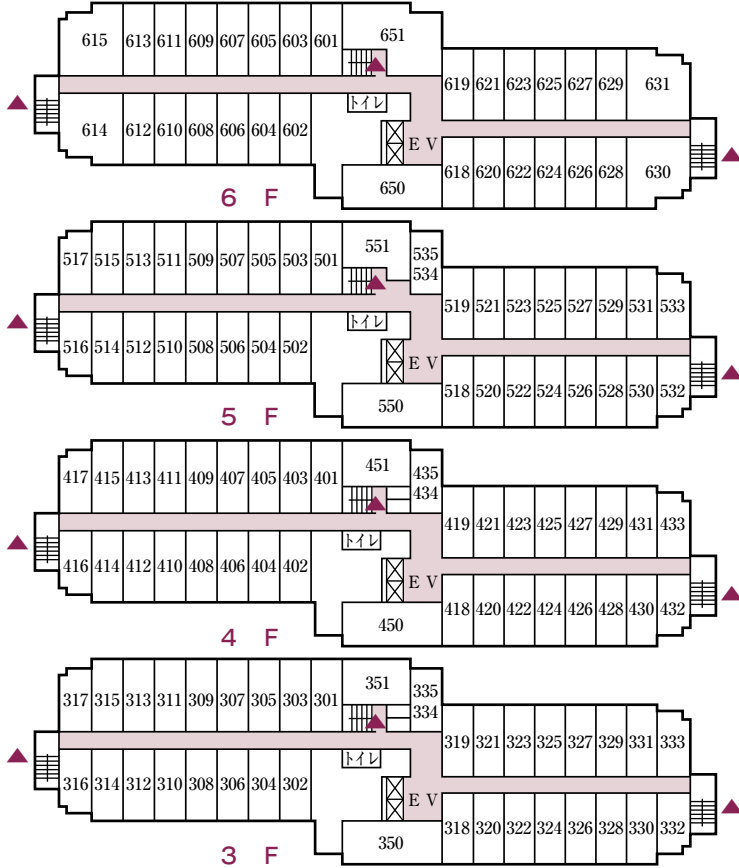

様 名

ご宿泊 年 月 日

▲非常階段

〈ご案内〉

- 7F……………バンケット フォレスト テラス  
貸切りルーム レ・ラブル
- 3F～6F… 客室
- 2F……………もみじダイニング・中宴会場・中ホール・小ホール  
神前式場・ブライズルーム
- 1F……………フロント・ロビー・売店「紅の小径」  
おまつり広場・大ホール・中ホール  
ホテル花巻・ホテル千秋閣への連絡通路
- B1F……………大浴場（露天岩風呂・つば湯・サウナ付）  
アロマエステ「香庵」  
宿泊者限定フィットネスルーム

## 様 名

ご宿泊 年 月 日

減員の場合は返室または割増料金となります。

お部屋は全部屋禁煙となります。

タイプ	広さ	部屋番号
和 室	8/10/15/18/20畳	
ツインA+エキストラ	36.9㎡	
ツイン B	35㎡	
ツイン C	29㎡	
シングル	14.8㎡	
ダブル	31.2㎡	
トリプル	45㎡	
5 ベッド	82㎡	
リビング付ツイン+エキストラ	72㎡	
デラックス4ベッド	72㎡	
和 洋 室	46.95㎡	

301	ツインB	2	
302	ツインB	2	
303	ツインB	2	
304	ツインB	2	
305	ツインB	2	
306	ツインB	2	
307	ツインB	2	
308	ツインB	2	
309	ツインB	2	
310	ツインB	2	
311	ツインB	2	
312	ツインB	2	
313	ツインB	2	
314	ツインB	2	
315	ツインB	2	
316	ツインC	2	
317	ツインC	2	
334	シングル	1	
335	シングル	1	
318	ツインB	2	
319	ツインB	2	
320	ツインB	2	
321	ツインB	2	
322	ツインB	2	
323	ツインB	2	
324	ツインB	2	
325	ツインB	2	
326	ツインB	2	
327	ツインB	2	
328	ツインB	2	
329	ツインB	2	
330	ツインB	2	
331	ツインB	2	
332	ツインC	2	
333	ツインC	2	
350	20		
351	トリプル	3	

401	10	5		418	10	5	
402	10	5		419	10	5	
403	10	5		420	10	5	
404	10	5		421	10	5	
405	10	5		422	10	5	
406	10	5		423	10	5	
407	10	5		424	10	5	
408	10	5		425	10	5	
409	10	5		426	10	5	
410	10	5		427	10	5	
411	10	5		428	10	5	
412	10	5		429	10	5	
413	10	5		430	10	5	
414	10	5		431	10	5	
415	10	5		432	8	4	
416	8	4		433	8	4	
417	8	4					
434	シングル	1		450	20		
435	シングル	1		451	15		