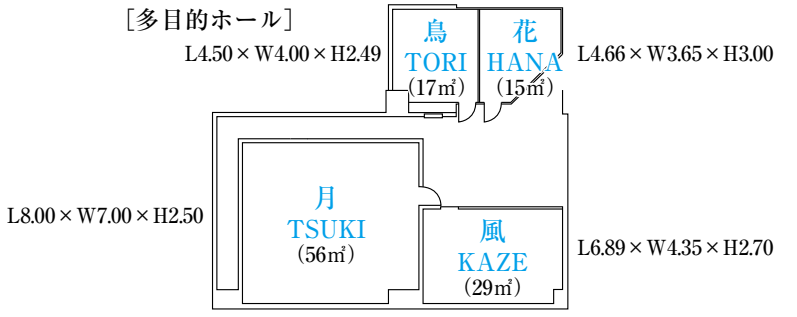

オーキッド・カトレア
 会議 イス、テーブル 60名

会議 (イス、テーブル) 150名
 パーティ 12卓
 結婚披露宴 100名

唐松 宴会(御膳) 48名
千寿 宴会(御膳) 78名

会議 (イス、テーブル) 800名
 パーティ 60卓
 結婚披露宴 500名

[多目的ホール] L4.50 x W4.00 x H2.49

様 名

ご宿泊 年 月 日

お部屋割	タイプ	広さ	部屋番号
	和室	10/15/29.5~30畳	
	和室ツイン	10畳	
	ツインA+エキストラ	36.9㎡	
	ツインB	35㎡	
	ツインB+エキストラ	35㎡	
	ツインC	23~25㎡	
	ダブル	23㎡	
	トリプル	45㎡	
	4ベッド	82㎡	
和洋室	73.8㎡(12畳+ツイン)		
リビング付和室	73.8㎡(12畳+リビング)		