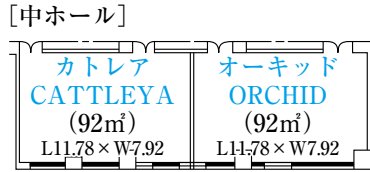

オーキッド・カトレア
 会議 イス、テーブル 60名

会議 (イス、テーブル) 150名
 パーティ 12卓
 結婚披露宴 100名

唐松 宴会(御膳) 48名
千寿 宴会(御膳) 78名

会議 (イス、テーブル) 800名
 パーティ 60卓
 結婚披露宴 500名

[多目的ホール] L4.50 x W4.00 x H2.49

様 名

ご宿泊 年 月 日

お部屋割	タイプ	広さ	部屋番号
	和室	10/15/29.5~30畳	
	和室ツイン	10畳	
	ツインA+エキストラ	36.9㎡	
	ツインB	35㎡	
	ツインB+エキストラ	35㎡	
	ツインC	23~25㎡	
	ダブル	23㎡	
	トリプル	45㎡	
	4ベッド	82㎡	
和洋室	73.8㎡(12畳+ツイン)		
リビング付和室	73.8㎡(12畳+リビング)		