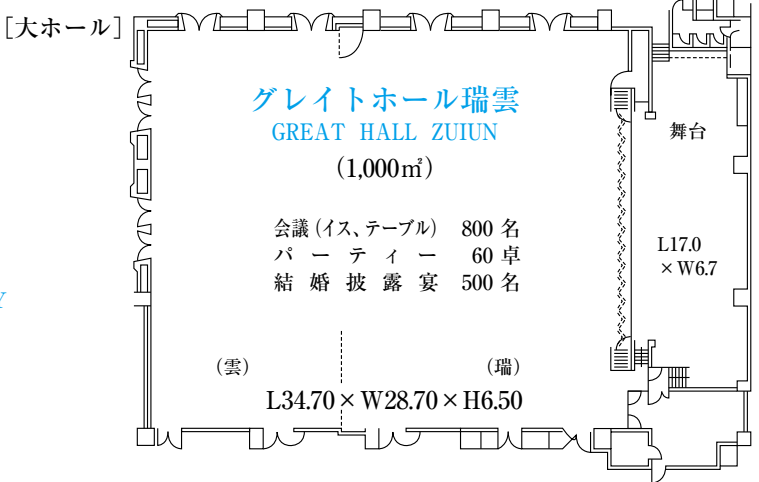

〒025-0304 岩手県花巻市湯本 1-125
 花巻温泉総合予約センター
 TEL 0198-37-2111 FAX 0198-27-2300

様 名

ご宿泊 年 月 日

〈ご案内〉

- 12F……スカイバンケット「プロスパー」
- 4F～11F……客室
- 3F……チャペル・神前式場・衣裳室・プライズルーム・写場・応接室・中ホール
- 2F……中宴会場・中ホール
- 1F……フロント・ロビー・売店「深山」・大ホール
- B1F……富士の間・大浴場(打たせ湯・つぼ湯・サウナ付)・アロマエステ「ベルフィーユ」・多目的ホール

オーキッド・カトレア
 会議 イス、テーブル 60名

会議 (イス、テーブル) 150名
 パーティ 12卓
 結婚披露宴 100名

唐松 宴会(御膳) 48名
千寿 宴会(御膳) 78名

会議 (イス、テーブル) 800名
 パーティ 60卓
 結婚披露宴 500名

[多目的ホール] L4.50 x W4.00 x H2.49

様 名

ご宿泊 年 月 日

お部屋割	タイプ	広さ	部屋番号
	和室	10/15/29.5~30畳	
	和室ツイン	10畳	
	ツインA+エキストラ	36.9㎡	
	ツインB	35㎡	
	ツインB+エキストラ	35㎡	
	ツインC	23~25㎡	
	ダブル	23㎡	
	トリプル	45㎡	
	4ベッド	82㎡	
和洋室	73.8㎡(12畳+ツイン)		
リビング付和室	73.8㎡(12畳+リビング)		