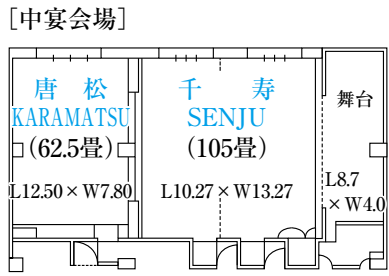

〒025-0304 岩手県花巻市湯本 1-125
 花巻温泉総合予約センター
 TEL 0198-37-2111 FAX 0198-27-2300

様 名

ご宿泊 年 月 日

〈ご案内〉

- 12F……スカイバンケット「プロスパー」
- 4F～11F……客室
- 3F……チャペル・神前式場・衣裳室・プライズルーム・写場・応接室・中ホール
- 2F……中宴会場・中ホール
- 1F……フロント・ロビー・売店「深山」・大ホール
- B1F……富士の間・大浴場(打たせ湯・つぼ湯・サウナ付)・アロマエステ「ベルフィーユ」・多目的ホール

オーキッド・カトレア
 会議 イス、テーブル 60名

会議 (イス、テーブル) 150名
 パーティ 12卓
 結婚披露宴 100名

唐松 宴会(御膳) 48名
千寿 宴会(御膳) 78名

会議 (イス、テーブル) 800名
 パーティ 60卓
 結婚披露宴 500名

[多目的ホール] L4.50 x W4.00 x H2.49

様 名

ご宿泊 年 月 日

お部屋割	タイプ	広さ	部屋番号
	和室	10/15/29.5~30畳	
	和室ツイン	10畳	
	ツインA+エキストラ	36.9㎡	
	ツインB	35㎡	
	ツインB+エキストラ	35㎡	
	ツインC	23~25㎡	
	ダブル	23㎡	
	トリプル	45㎡	
	4ベッド	82㎡	
和洋室	73.8㎡(12畳+ツイン)		
リビング付和室	73.8㎡(12畳+リビング)		

部屋番号	畳数	定員	確定人員	部屋番号	畳数	定員	確定人員
------	----	----	------	------	----	----	------

702	10	5		712	10	5	
703	10	5		713	10	5	
704	10	5		714	10	5	
705	10	5		715	10	5	
706	10	5		716	10	5	
707	10	5		717	10	5	
708	10	5		718	10	5	
709	ツインC	2		719	10	5	
710	ダブル	2		720	10	5	
711	ツインC	2		721	10	5	
				722	10	5	
				723	10	5	
733	30			732	15(和室トリプル)	3	