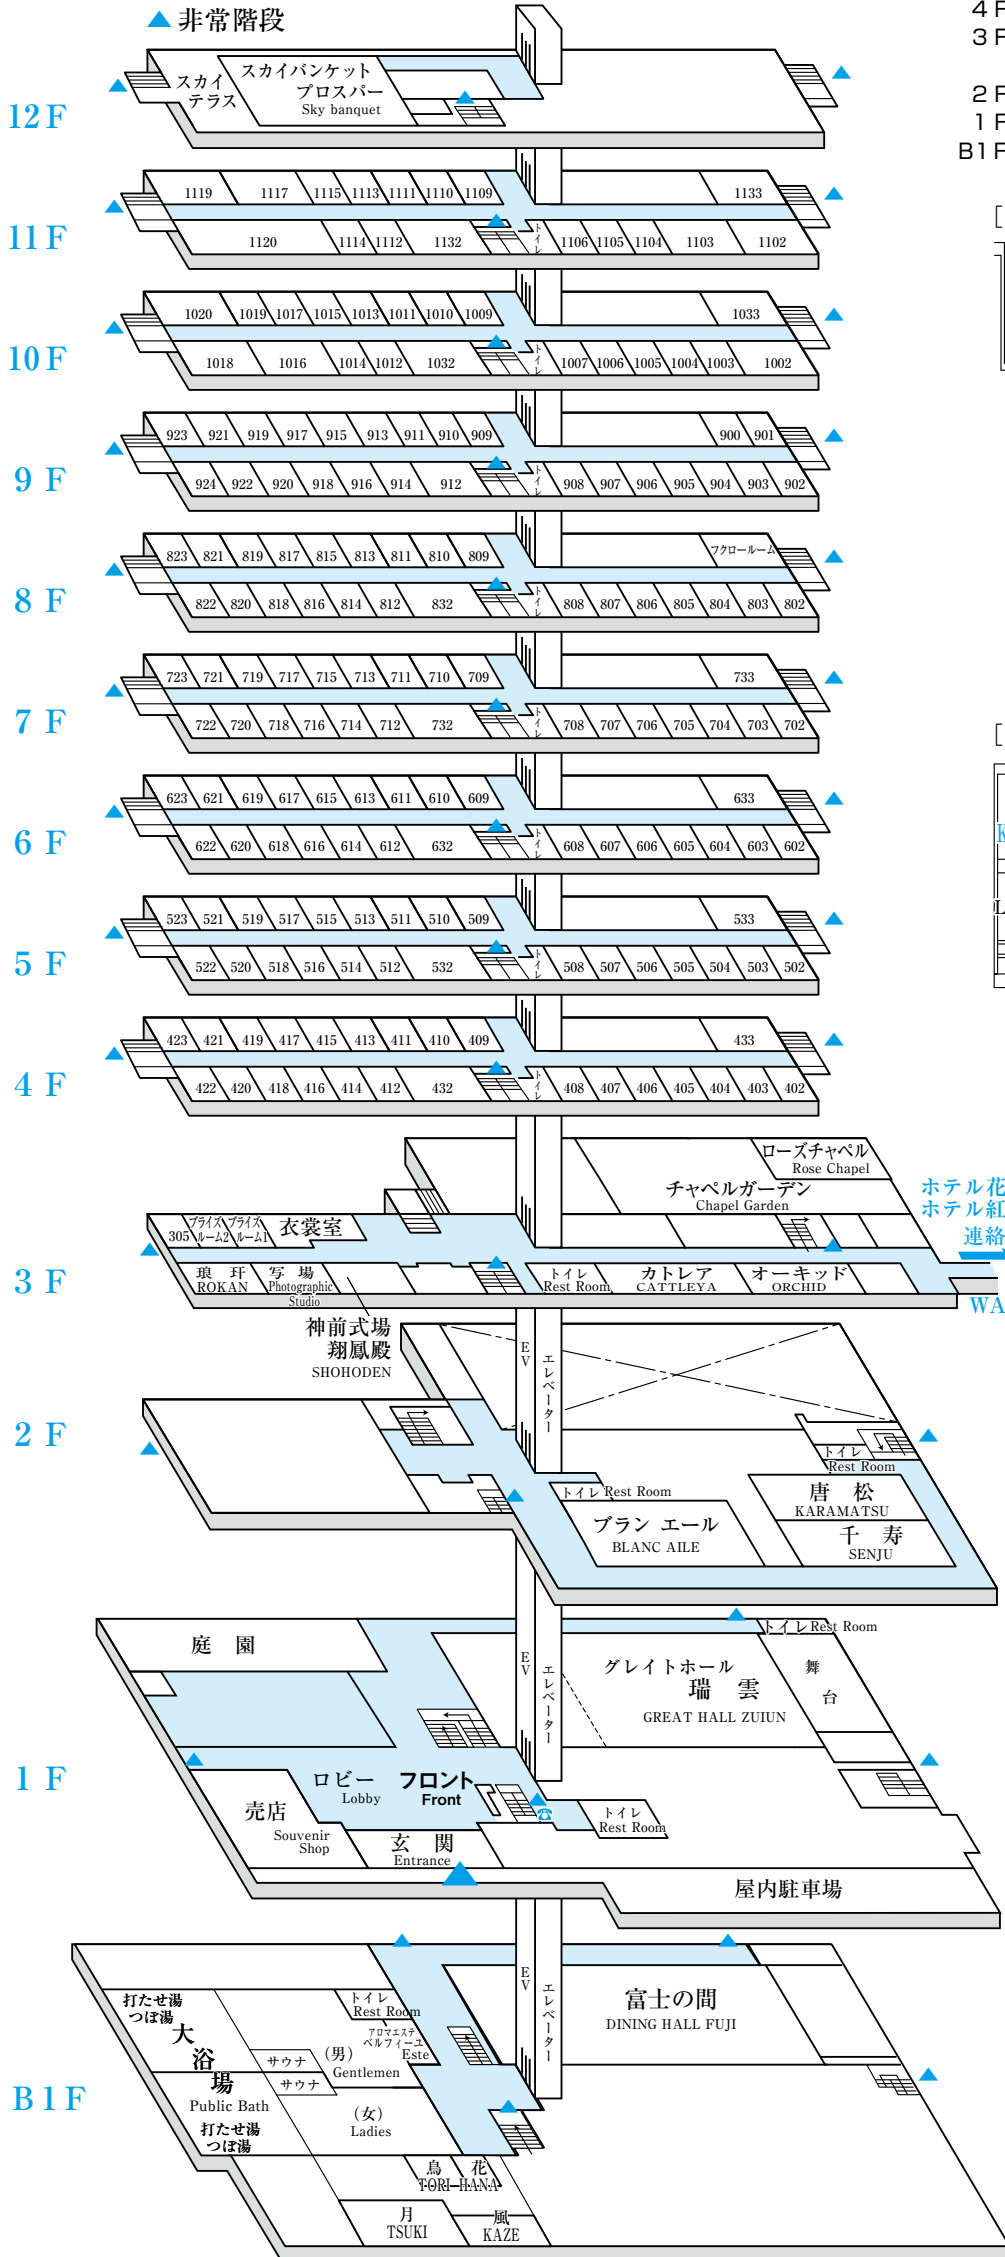

オーキッド・カトレア
 会議 イス、テーブル 60名

会議 (イス、テーブル) 150名
 パーティ 12卓
 結婚披露宴 100名

唐松 宴会(御膳) 48名
千寿 宴会(御膳) 78名

会議 (イス、テーブル) 800名
 パーティ 60卓
 結婚披露宴 500名

[多目的ホール] L4.50 x W4.00 x H2.49

様 名

ご宿泊 年 月 日

お部屋割	タイプ	広さ	部屋番号
	和室	10/15/29.5~30畳	
	和室ツイン	10畳	
	ツインA+エキストラ	36.9㎡	
	ツインB	35㎡	
	ツインB+エキストラ	35㎡	
	ツインC	23~25㎡	
	ダブル	23㎡	
	トリプル	45㎡	
	4ベッド	82㎡	
和洋室	73.8㎡(12畳+ツイン)		
リビング付和室	73.8㎡(12畳+リビング)		

部屋番号	畳数	定員	確定人員	部屋番号	畳数	定員	確定人員
------	----	----	------	------	----	----	------

702	10	5		712	10	5	
703	10	5		713	10	5	
704	10	5		714	10	5	
705	10	5		715	10	5	
706	10	5		716	10	5	
707	10	5		717	10	5	
708	10	5		718	10	5	
709	ツインC	2		719	10	5	
710	ダブル	2		720	10	5	
711	ツインC	2		721	10	5	
				722	10	5	
				723	10	5	
733	30			732	15(和室トリプル)	3	

402	10	5		412	10	5	
403	10	5		413	10	5	
404	10	5		414	10	5	
405	10	5		415	10	5	
406	10	5		416	10	5	
407	10	5		417	10	5	
408	10	5		418	10	5	
409	ツインC	2		419	10	5	
410	ダブル	2		420	10	5	
411	ツインC	2		421	10	5	
				422	10	5	
				423	10	5	
433	30			432	15		