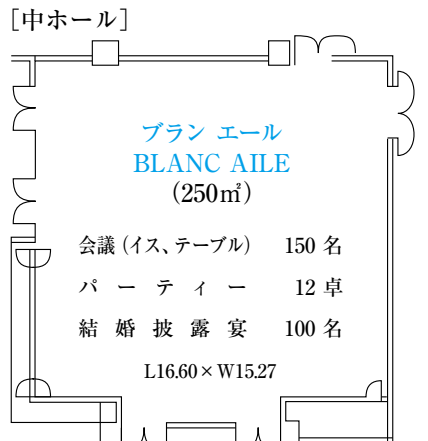

〒025-0304 岩手県花巻市湯本 1-125
 花巻温泉総合予約センター
 TEL 0198-37-2111 FAX 0198-27-2300

様 名

ご宿泊 年 月 日

〈ご案内〉

- 12F……スカイバンケット「プロスパー」
- 4F～11F……客室
- 3F……チャペル・神前式場・衣裳室・プライズルーム・写場・応接室・中ホール
- 2F……中宴会場・中ホール
- 1F……フロント・ロビー・売店「深山」・大ホール
- B1F……富士の間・大浴場(打たせ湯・つぼ湯・サウナ付)・アロマエステ「ベルフィーユ」・多目的ホール

オーキッド・カトレア
 会議 イス、テーブル 60名

会議 (イス、テーブル) 150名
 パーティ 12卓
 結婚披露宴 100名

唐松 宴会(御膳) 48名
千寿 宴会(御膳) 78名

会議 (イス、テーブル) 800名
 パーティ 60卓
 結婚披露宴 500名

[多目的ホール] L4.50 x W4.00 x H2.49

様 名

ご宿泊 年 月 日

お部屋割	タイプ	広さ	部屋番号
	和室	10/15/29.5~30畳	
	和室ツイン	10畳	
	ツインA+エキストラ	36.9㎡	
	ツインB	35㎡	
	ツインB+エキストラ	35㎡	
	ツインC	23~25㎡	
	ダブル	23㎡	
	トリプル	45㎡	
	4ベッド	82㎡	
和洋室	73.8㎡(12畳+ツイン)		
リビング付和室	73.8㎡(12畳+リビング)		

部屋番号	畳数	定員	確定人員	部屋番号	畳数	定員	確定人員
------	----	----	------	------	----	----	------

702	10	5		712	10	5	
703	10	5		713	10	5	
704	10	5		714	10	5	
705	10	5		715	10	5	
706	10	5		716	10	5	
707	10	5		717	10	5	
708	10	5		718	10	5	
709	ツインC	2		719	10	5	
710	ダブル	2		720	10	5	
711	ツインC	2		721	10	5	
				722	10	5	
				723	10	5	
733	30			732	15(和室トリプル)	3	