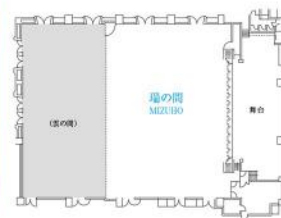

ホテル千秋閣 大ホール

グレイトホール瑞雲

大小さまざまな会議等に対応できる豊富な会場を備えているホテル千秋閣。花巻温泉3館のなかで最大の収容人数を誇る大ホール「グレイトホール瑞雲」は、大規模な会議や催しなどに最適なホールで間仕切りにより2会場に分割もでき、ご利用人数や用途に合わせた空間作りも可能です。

ホテル千秋閣、ホテル花巻、ホテル紅葉館の3ホテルは連絡通路で繋がっております。

瑞の間

- ◎床面積 600㎡
- ◎ステージ L21.00×W26.70m
- ◎天井高 L17.00×W6.70m
- ◎天井高 6.50m
- ◎収容人数
スクール形式 400人
シアター形式 900人
ロノ字 120人

雲の間

- ◎床面積 400㎡
- ◎ステージ L13.70×W26.70m
- ◎天井高 6.50m
- ◎収容人数
スクール形式 180人
シアター形式 500人
ロノ字 90人

- ◎床面積 1,000㎡
- ◎ステージ L34.70×W26.70m
- ◎天井高 L17.00×W6.70m
- ◎天井高 6.50m
- ◎収容人数
スクール形式 800人
シアター形式 1,500人
ロノ字 138人

ホテル千秋閣 中ホール

ブランエール／カトレア・オーキッド

ホテル千秋閣 各種会議室

305／琅玕／花・鳥・風・月

ブランエール

- ◎床面積 250㎡
L16.60 × W15.27m
- ◎天井高 2.70m
- ◎収容人数
スクール形式 150人
シアター形式 300人
ロノ字 72人

カトレア・オーキッド

- ◎床面積 92㎡
L11.78 × W7.92m
- ◎天井高 2.70m
- ◎収容人数
スクール形式 54人
シアター形式 100人
ロノ字 36人

- ◎床面積 17㎡
L4.50 × W4.00m
- ◎天井高 2.49m
- ◎収容人数
スクール形式 15人
シアター形式 12人

- ◎床面積 56㎡
L8.00 × W7.00m
- ◎天井高 2.50m
- ◎収容人数
スクール形式 37人
シアター形式 70人
ロノ字 30人

ホテル花巻 大ホール

胡四王の間

花巻温泉のなかで、仕切りのない会場では最大の広さを誇る大ホール「胡四王の間」は、プロジェクションマッピングを導入しており、映像による演出効果も抜群です。大ホールの前室は小会議室としてのご利用も可能。