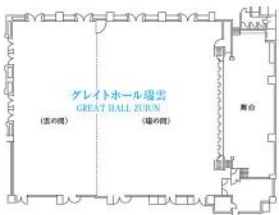

ホテル千秋閣 大ホール

グレイトホール瑞雲

大小さまざまな会議等に対応できる豊富な会場を備えているホテル千秋閣。花巻温泉3館のなかで最大の収容人数を誇る大ホール「グレイトホール瑞雲」は、大規模な会議や催しなどに最適なホールで間仕切りにより2会場に分割もでき、ご利用人数や用途に合わせた空間作りも可能です。

ホテル千秋閣、ホテル花巻、ホテル紅葉館の3ホテルは連絡通路で繋がっております。

瑞の間

- ◎床面積 600㎡
- ◎ステージ L21.00×W26.70m
- ◎天井高 L17.00×W6.70m
- ◎天井高 6.50m
- ◎収容人数
スクール形式 400人
シアター形式 900人
ロノ字 120人

雲の間

- ◎床面積 400㎡
- ◎ステージ L13.70×W26.70m
- ◎天井高 6.50m
- ◎収容人数
スクール形式 180人
シアター形式 500人
ロノ字 90人

- ◎床面積 1,000㎡
- ◎ステージ L34.70×W26.70m
- ◎天井高 L17.00×W6.70m
- ◎天井高 6.50m
- ◎収容人数
スクール形式 800人
シアター形式 1,500人
ロノ字 138人

ホテル千秋閣 中ホール

ブランエール／カトレア・オーキッド

ホテル千秋閣 各種会議室

305／琅玕／花・鳥・風・月

ブランエール

- ◎床面積 250㎡
L16.60 × W15.27m
- ◎天井高 2.70m
- ◎収容人数
スクール形式 150人
シアター形式 300人
ロノ字 72人

カトレア・オーキッド

- ◎床面積 92㎡
L11.78 × W7.92m
- ◎天井高 2.70m
- ◎収容人数
スクール形式 54人
シアター形式 100人
ロノ字 36人

- ◎床面積 17㎡
L4.50 × W4.00m
- ◎天井高 2.49m
- ◎収容人数
スクール形式 15人
シアター形式 12人

- ◎床面積 56㎡
L8.00 × W7.00m
- ◎天井高 2.50m
- ◎収容人数
スクール形式 37人
シアター形式 70人
ロノ字 30人

ホテル花巻 大ホール

胡四王の間

花巻温泉のなかで、仕切りのない会場では最大の広さを誇る大ホール「胡四王の間」は、プロジェクションマッピングを導入しており、映像による演出効果も抜群です。大ホールの前室は小会議室としてのご利用も可能。